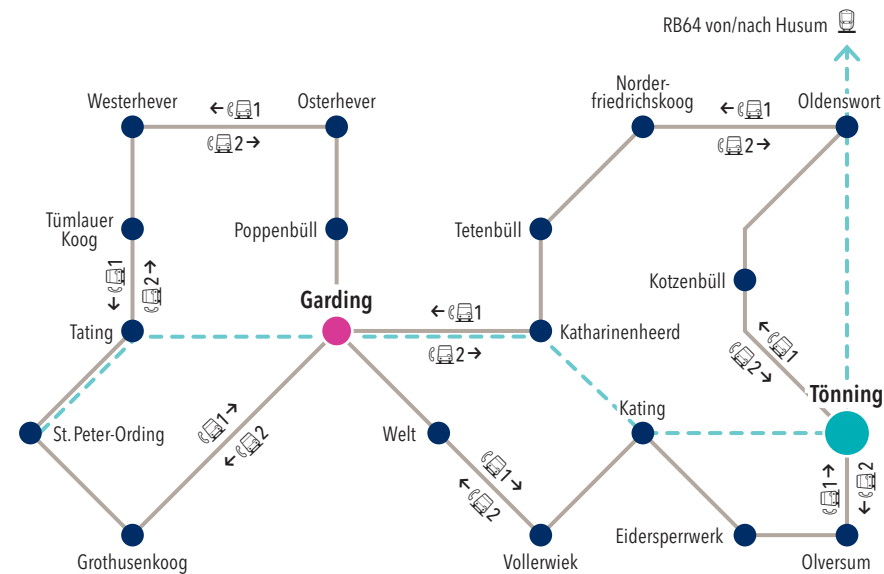

Intro in Bearbeitung

Fahrt	001	003	005	007	009	011
Verkehrstage	täglich	täglich	täglich	täglich	täglich	täglich
Hinweise				①	①	①
Tönning Am Bahnhof →	09:03	11:03	13:03	15:03	17:03	19:03
Tönning	09:06	11:06	13:06	15:06	17:06	19:06
Kotzenbüll	09:09	11:09	13:09	15:09	17:09	19:09
Oldenswort	09:12	11:12	13:12	15:12	17:12	19:12
Norderfriedrichskoog	09:18	11:18	13:18	15:18	17:18	19:18
Tetenbüll	09:24	11:24	13:24	15:24	17:24	19:24
Katharinenheerd	09:27	11:27	13:27	15:27	17:27	19:27
Garding	09:30	11:30	13:30	15:30	17:30	19:30
Garding Bahnhof →	09:35	11:35	13:35	15:35	17:35	19:35
Poppenbüll	09:38	11:38	13:38	15:38	17:38	19:38
Osterhever	09:41	11:41	13:41	15:41	17:41	19:41
Westerhever	09:45	11:45	13:45	15:45	17:45	19:45
Tümlauer Koog	09:52	11:52	13:52	15:52	17:52	19:52
Tating	09:55	11:55	13:55	15:55	17:55	19:55
Sankt Peter-Ording	10:04	12:04	14:04	16:04	18:04	20:04
Grothusenkoog	10:13	12:13	14:13	16:13	18:13	20:13
Garding	10:17	12:17	14:17	16:17	18:17	20:17
Garding Bahnhof →	10:21	12:21	14:21	16:21	18:21	20:21
Welt	10:25	12:25	14:25	16:25	18:25	20:25
Vollerwiek	10:30	12:30	14:30	16:30	18:30	20:30
Kating	10:34	12:34	14:34	16:34	18:34	20:34
Eidersperwerk	10:41	12:41	14:41	16:41	18:41	20:41
Olversum	10:48	12:48	14:48	16:48	18:48	20:48
Tönning	10:51	12:51	14:51	16:51	18:51	20:51
Tönning Am Bahnhof →	10:56	12:56	14:56	16:56	18:56	20:56

① nicht am 24. und 31.12. | → Anschluss von den Zügen aus Husum und St. Peter Ording
→ Anschluss an den Rufbus Richtung 2 | → Anschluss an die Züge nach Husum und St. Peter Ording